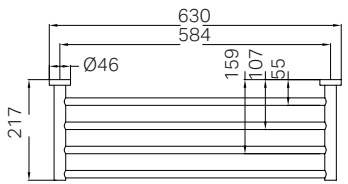

TOWEL RACK

NR1989CH / NR1989MB / NR1989BN
NR1989BG / NR1989BZ / NR1989MW
NR1989GM