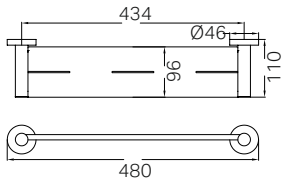

### DOUBLE TOWEL RAIL 800MM

NR1930dCH / NR1930dMB / NR1930dBN  
NR1930dBG / NR1930dBZ / NR1930dMW  
NR1930dGM

**METAL SHOWER SHELF**

NR1987aCH / NR1987aMB / NR1987aBN  
 NR1987aGM / NR1987aBG / NR1987aBZ  
 NR1987aMW