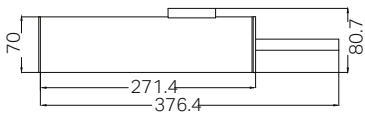

TOILET BRUSH HOLDER

NR1988CH / NR1988MB / NR1988BN
NR1988BG / NR1988BZ / NR1988MW
NR1988GM