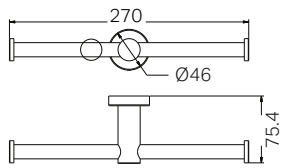

DOUBLE TOILET ROLL HOLDER

NR1986dCH / NR1986dMB / NR1986dBN
NR1986dBG / NR1986dBZ / NR1986dMW
NR1986dGM